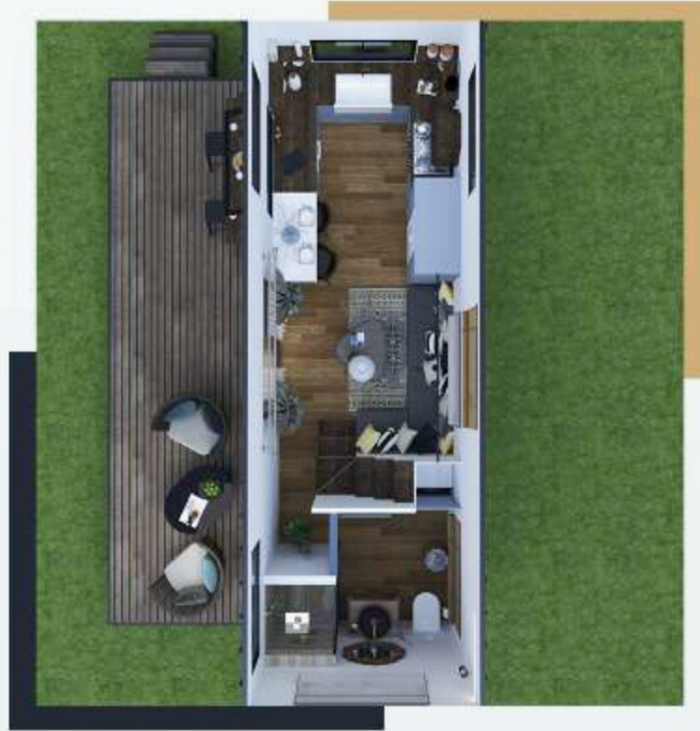

✓ 2 ADET LOFT KAT

✓ SALON

✓ AÇIK MUTFAK

✓ GENİŞ KULLANIM ALANI

✓ BANYO - WC

kingdometinyhouse.com