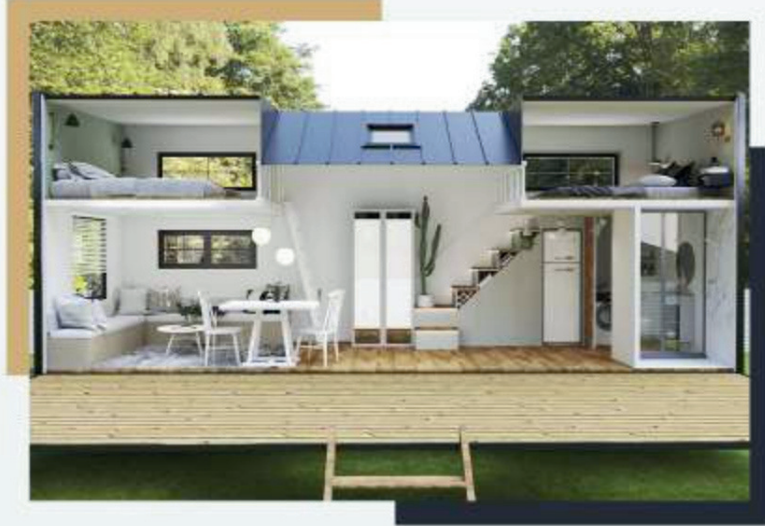

OKALİPTUS

2 - 8 Kişilik 8 M - 10 M 2.50 M 20 m² - 40 m²

- ✓ LOFT KAT
- ✓ SALON
- ✓ 1 ADET YATAK ODASI
- ✓ AÇIK MUTFAK
- ✓ GENİŞ KULLANIM ALANI
- ✓ BANYO - WC