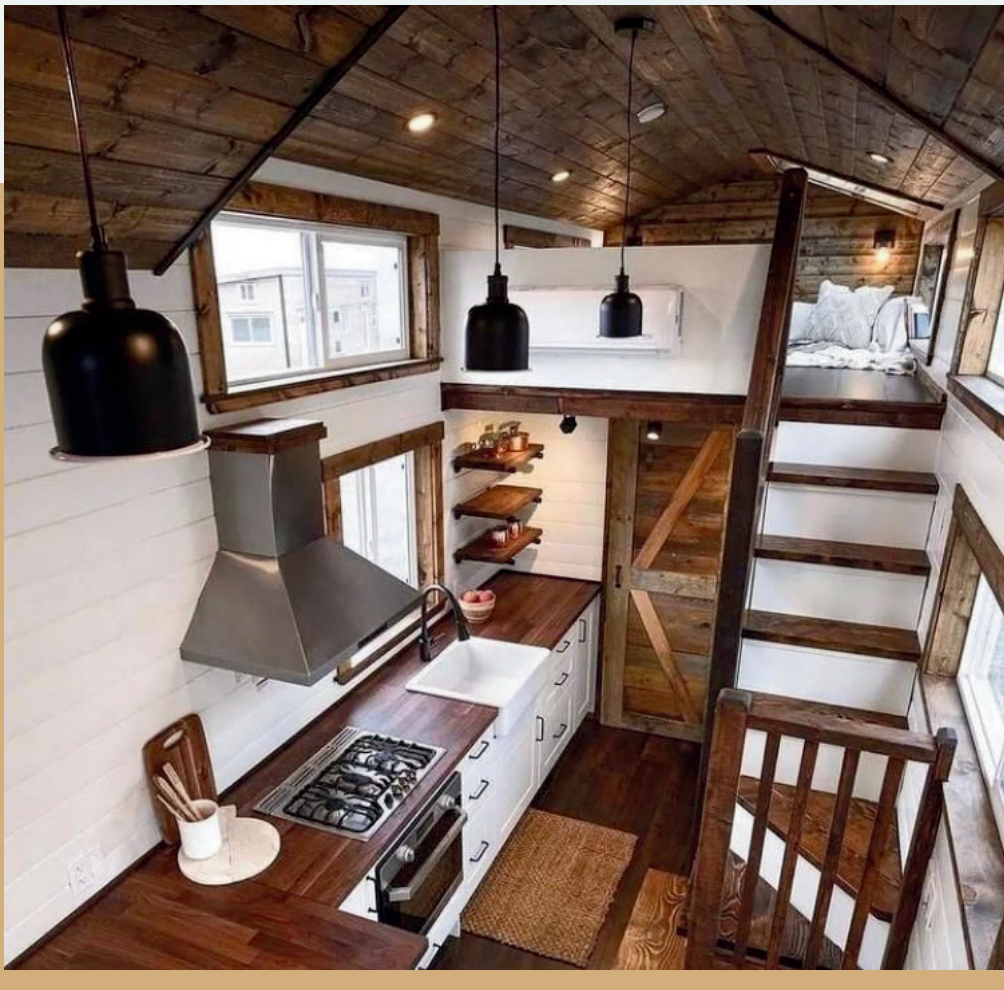

MEŞE

 2 - 10 Kişilik  8 M - 10 M  2.50 M  30 m² - 40 m²

- ✓ 2 ADET LOFT KAT
- ✓ GENİŞ YAŞAM ALANI
- ✓ SALON
- ✓ MUTFAK
- ✓ 1 ADET YATAK ODASI
- ✓ BANYO - WC

SEDİR

LADİN

İNCİ

KING

**RÖMÖRK
GALVANİZ PROFİL İSKELET
HAFİF ÇELİK İSKELET**